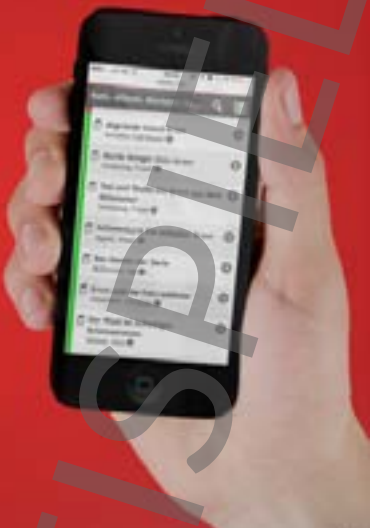

Überall für Sie da!

Ihre Bücherei im Internet

www.bibkat.de/linnich

Suchen in unserem gesamten Katalog mit über 3.500 Medien.

Vormerken und bei nächster Gelegenheit in der Bücherei abholen.

Verlängern und mit Ruhe zu Ende lesen oder zu ende hören.

Historie aller schon einmal entliehenen Medien.

Merkzettel zum erstellen persönlicher Bestenlisten.

Der Schlüssel zur all unseren Services Ihr persönliches **Leserkonto**

Ihr Leserkonto in unserem Online-Katalog bietet Ihnen unseren Bücherei-Service rund um die Uhr.